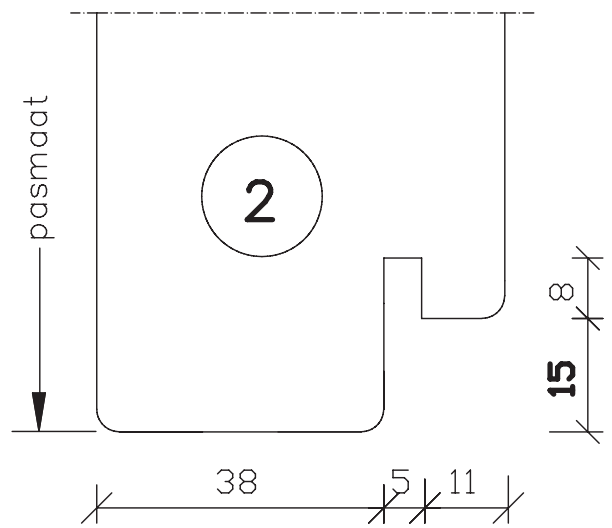

Kaderprofiel: Deventer b.v.t.
 Grafiet opsch. band 2x20mm

	pas- en arm met kader 30 min. b.v.t.	Blad: 951
maten in mm		
sept. 2013	54mm dik buitendraaiend	

Kaderprofiel: Deventer b.v.t.
 Grafiet opsch. band 2x20mm

	pas- en arm met kader 30 min. b.v.t.	Blad: 951
maten in mm	54mm dik buitendraaiend	H
sept. 2013		

maten in mm	pas- en arm met kader 30 min. b.v.t. 54mm dik buitendraaiend	Blad:
		952
sept. 2013		

buiten binnen

Kaderprofiel: Deventer b.v.t.
 Grafiet opsch. band 2x20mm

	pas- en arm met kader 30 min. b.v.t.	Blad: 952
maten in mm		
sept. 2013	54mm dik buitendraaiend	H