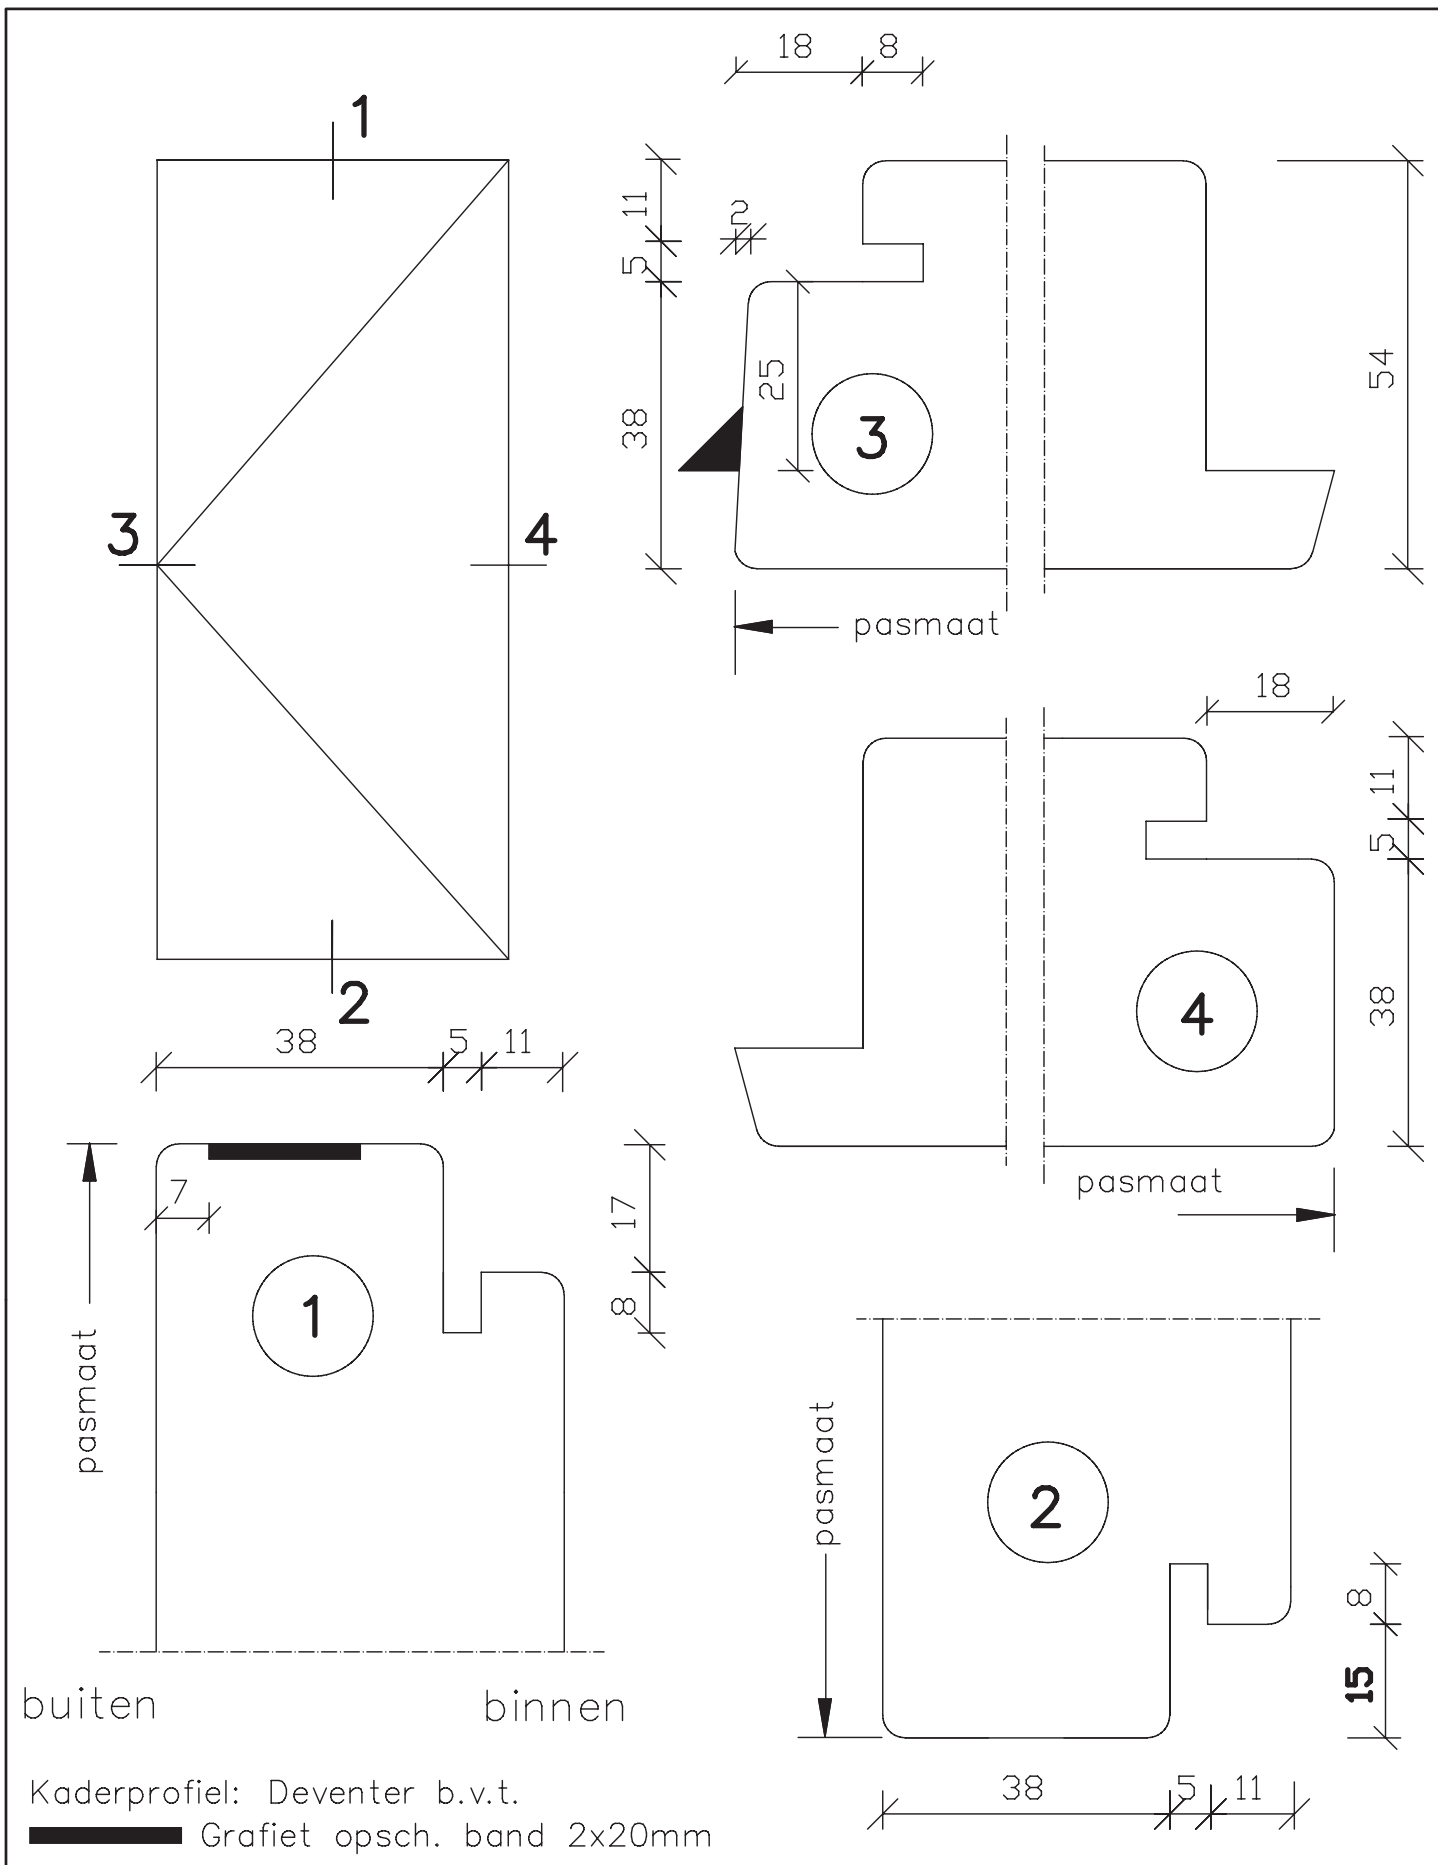

Kaderprofiel: Deventer b.v.t.
 Grafiet opsch. band 2x20mm

	pas- en arm met kader 30 min. b.v.t.	Blad: 951
maten in mm		
sept. 2013	54mm dik buitendraaiend	

Kaderprofiel: Deventer b.v.t.
 Grafiet opsch. band 2x20mm

	pas- en arm met kader 30 min. b.v.t.	Blad: 951
maten in mm	54mm dik buitendraaiend	H
sept. 2013		

maten in mm	pas- en arm met kader 30 min. b.v.t. 54mm dik buitendraaiend	Blad:
		952
sept. 2013		

buiten binnen

Kaderprofiel: Deventer b.v.t.
 Grafiet opsch. band 2x20mm

	pas- en arm met kader 30 min. b.v.t.	Blad: 952
maten in mm		
sept. 2013	54mm dik buitendraaiend	H