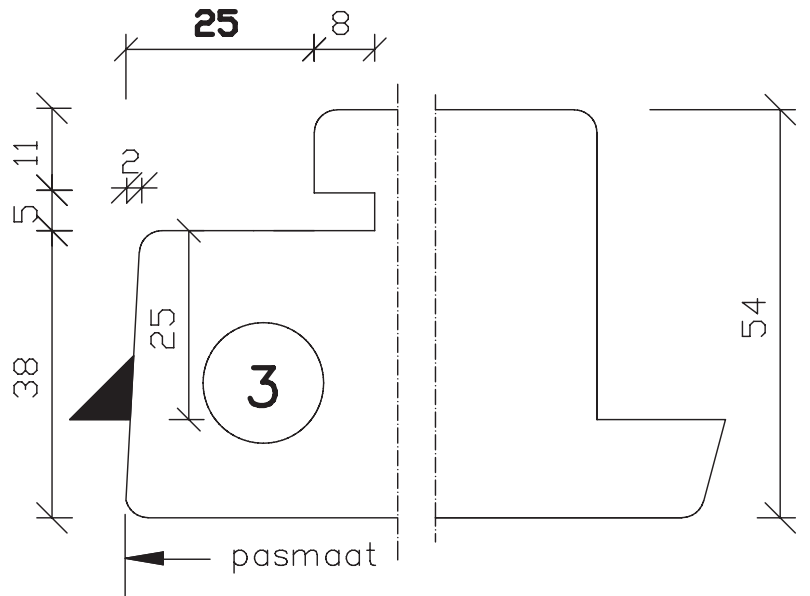

Kaderprofiel: Deventer b.v.t.
 Grafiet opsch. band 2x20mm

	pas- en arm met kader 30 min. b.v.t.	Blad: 951
maten in mm		
sept. 2013	54mm dik buitendraaiend	

Kaderprofiel: Deventer b.v.t.
 Grafiet opsch. band 2x20mm

	pas- en arm met kader 30 min. b.v.t.	Blad: 951
maten in mm	54mm dik buitendraaiend	H
sept. 2013		

maten in mm	pas- en arm met kader 30 min. b.v.t. 54mm dik buitendraaiend	Blad:
		952
sept. 2013		

buiten binnen

Kaderprofiel: Deventer b.v.t.
 Grafiet opsch. band 2x20mm

	pas- en arm met kader 30 min. b.v.t.	Blad: 952
maten in mm		
sept. 2013	54mm dik buitendraaiend	H