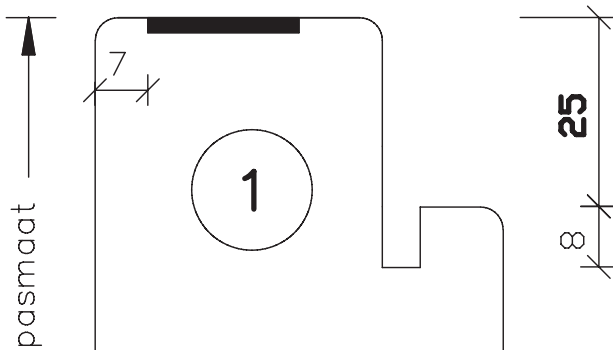

Kaderprofiel: Deventer b.v.t.
 Grafiet opsch. band 2x20mm

	pas- en arm met kader 30 min. b.v.t.	Blad: 951
maten in mm		
sept. 2013	54mm dik buitendraaiend	

Kaderprofiel: Deventer b.v.t.
 Grafiet opsch. band 2x20mm

	pas- en arm met kader 30 min. b.v.t.	Blad: 951
maten in mm	54mm dik buitendraaiend	H
sept. 2013		

maten in mm	pas- en arm met kader 30 min. b.v.t. 54mm dik buitendraaiend	Blad:
		952
sept. 2013		

buiten binnen

Kaderprofiel: Deventer b.v.t.
 Grafiet opsch. band 2x20mm

	pas- en arm met kader 30 min. b.v.t.	Blad: 952
maten in mm		
sept. 2013	54mm dik buitendraaiend	H