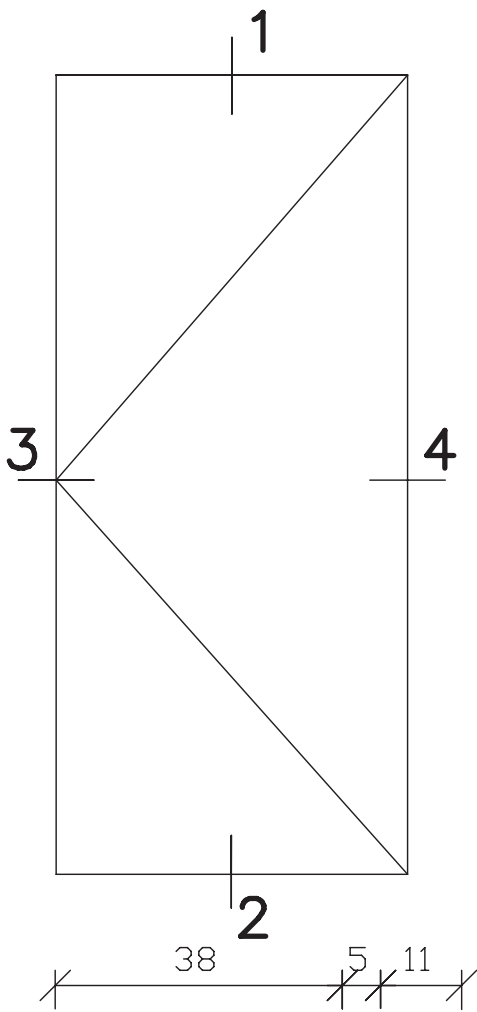

Kaderprofiel: Deventer b.v.t.
 Grafiet opsch. band 2x20mm

	pas- en arm met kader 30 min. b.v.t.	Blad: 951
maten in mm		
sept. 2013	54mm dik buitendraaiend	

Kaderprofiel: Deventer b.v.t.
 Grafiet opsch. band 2x20mm

	pas- en arm met kader 30 min. b.v.t.	Blad: 951
maten in mm	54mm dik buitendraaiend	H
sept. 2013		

maten in mm	pas- en arm met kader 30 min. b.v.t. 54mm dik buitendraaiend	Blad:
		952
sept. 2013		

buiten binnen

Kaderprofiel: Deventer b.v.t.
 Grafiet opsch. band 2x20mm

	pas- en arm met kader 30 min. b.v.t.	Blad: 952
maten in mm		
sept. 2013	54mm dik buitendraaiend	H