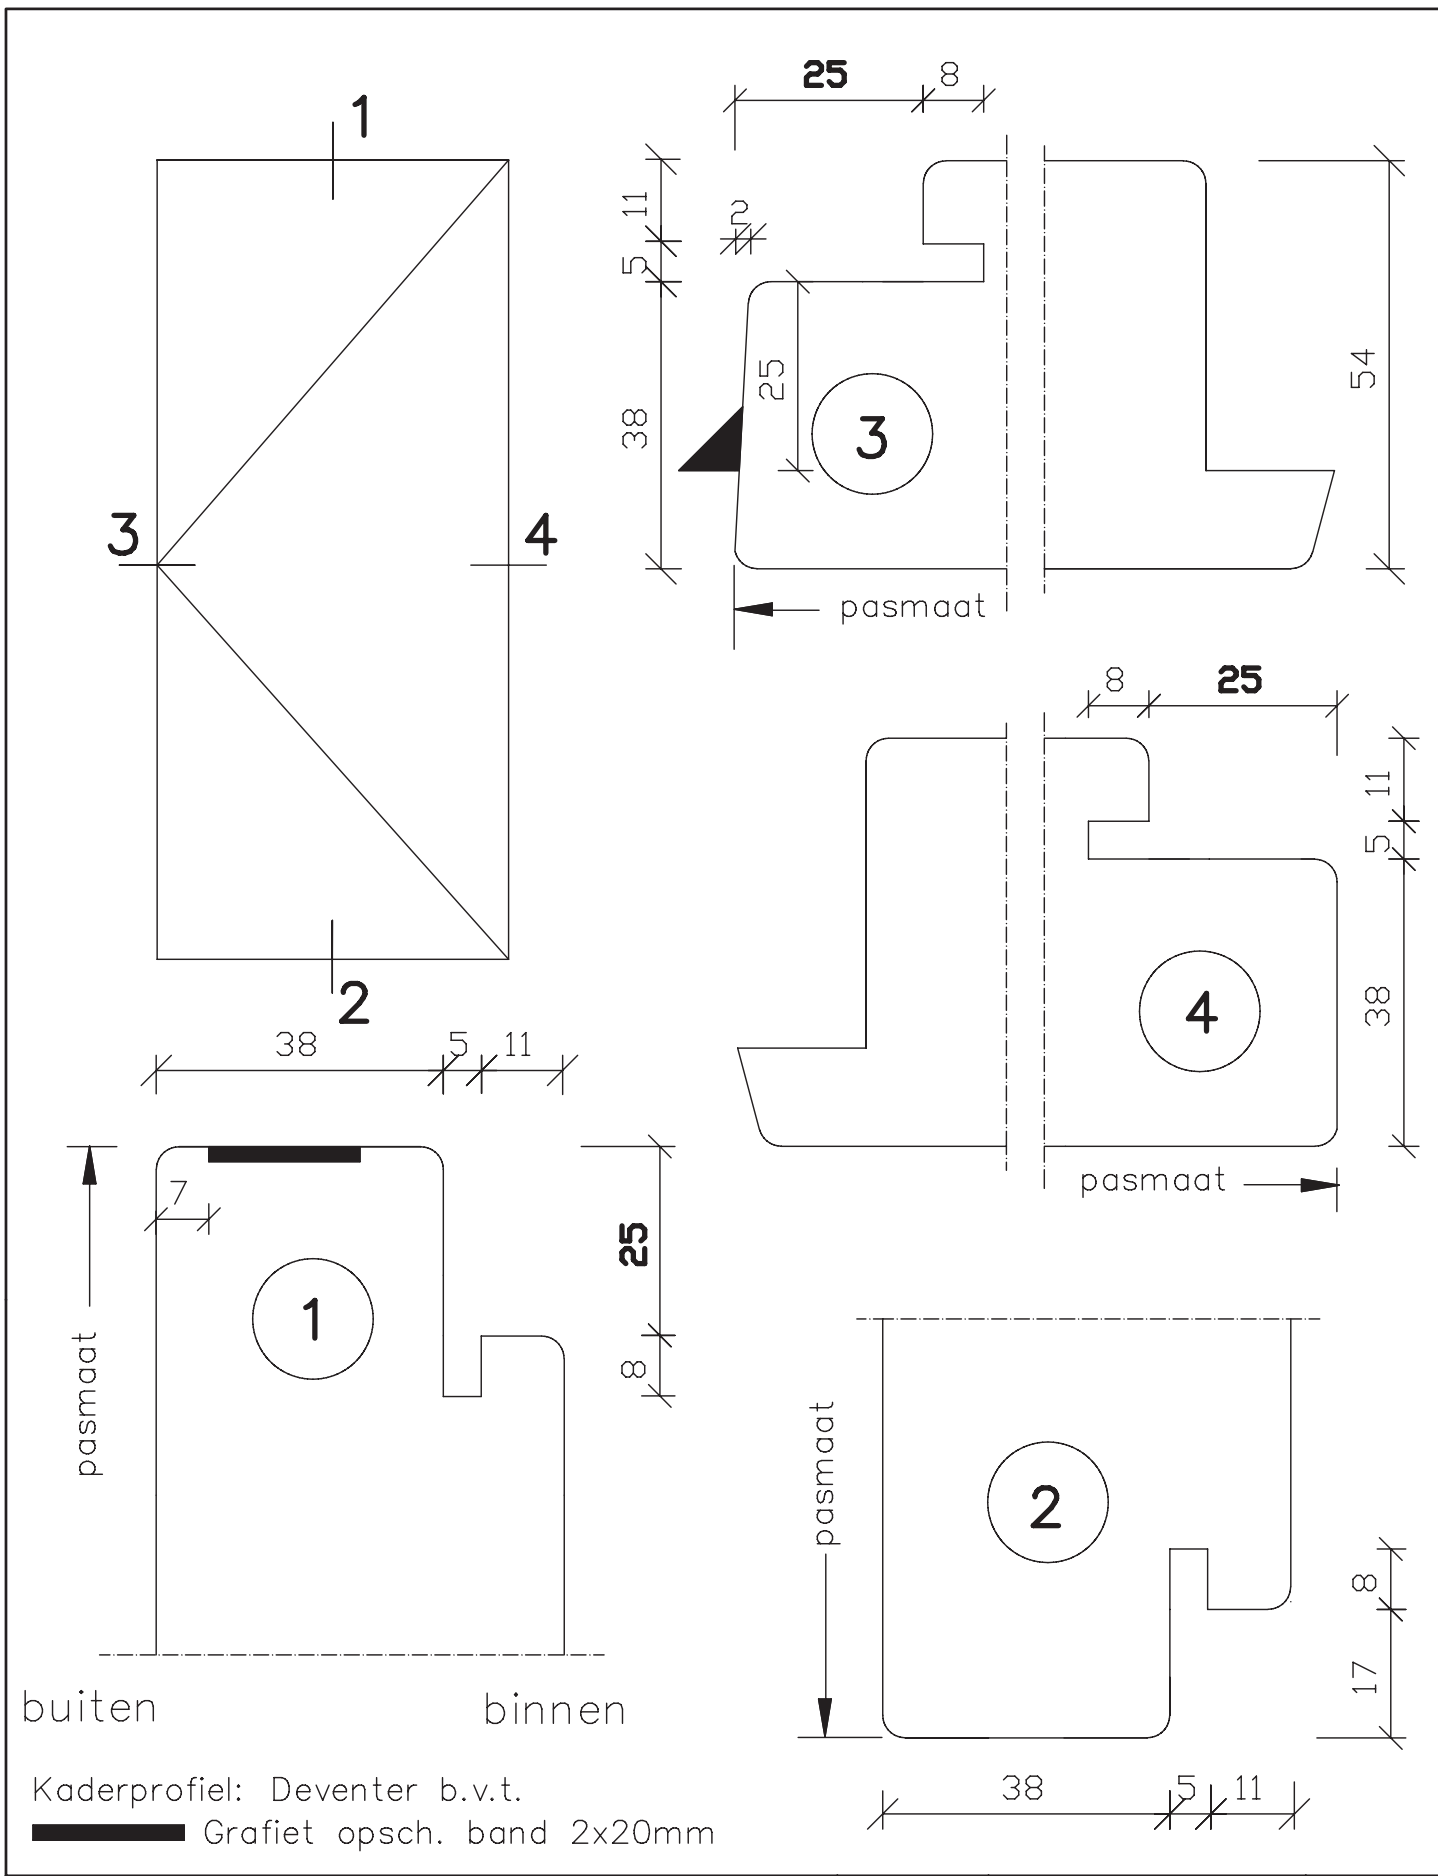

Kaderprofiel: Deventer b.v.t.
 Grafiet opsch. band 2x20mm

	pas- en arm met kader 30 min. b.v.t.	Blad: 951
maten in mm		
sept. 2013	54mm dik buitendraaiend	

Kaderprofiel: Deventer b.v.t.
 Grafiet opsch. band 2x20mm

	pas- en arm met kader 30 min. b.v.t.	Blad: 951
maten in mm	54mm dik buitendraaiend	H
sept. 2013		

maten in mm	pas- en arm met kader 30 min. b.v.t. 54mm dik buitendraaiend	Blad:
		952
sept. 2013		

buiten binnen

Kaderprofiel: Deventer b.v.t.
 Grafiet opsch. band 2x20mm

	pas- en arm met kader 30 min. b.v.t.	Blad: 952
maten in mm		
sept. 2013	54mm dik buitendraaiend	H