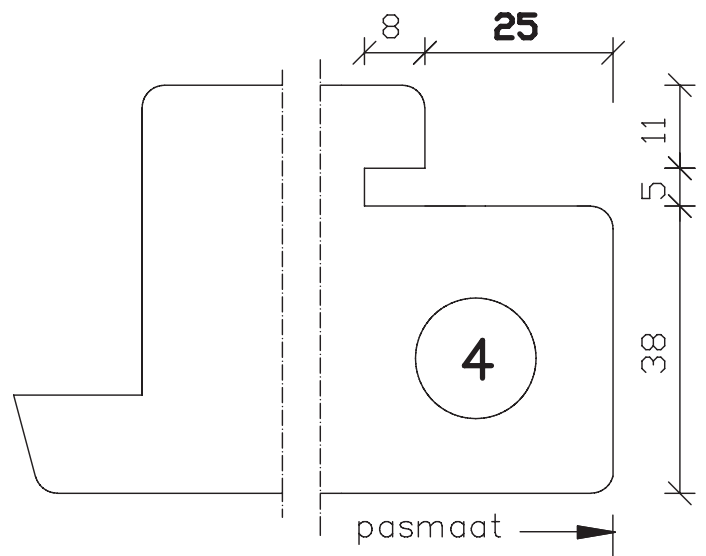

Kaderprofiel: Deventer b.v.t.
 Grafiet opsch. band 2x20mm

	pas- en arm met kader 30 min. b.v.t.	Blad: 951
maten in mm		
sept. 2013	54mm dik buitendraaiend	

Kaderprofiel: Deventer b.v.t.
 Grafiet opsch. band 2x20mm

	pas- en arm met kader 30 min. b.v.t.	Blad: 951
maten in mm	54mm dik buitendraaiend	H
sept. 2013		

maten in mm	pas- en arm met kader 30 min. b.v.t. 54mm dik buitendraaiend	Blad:
		952
sept. 2013		

buiten binnen

Kaderprofiel: Deventer b.v.t.
 Grafiet opsch. band 2x20mm

	pas- en arm met kader 30 min. b.v.t.	Blad: 952
maten in mm		
sept. 2013	54mm dik buitendraaiend	H